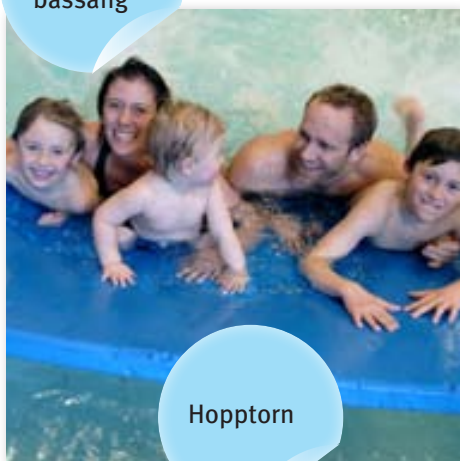

Hopptorn

Varmbassäng

Relax-
avdelning

Upplevelse-
dusch