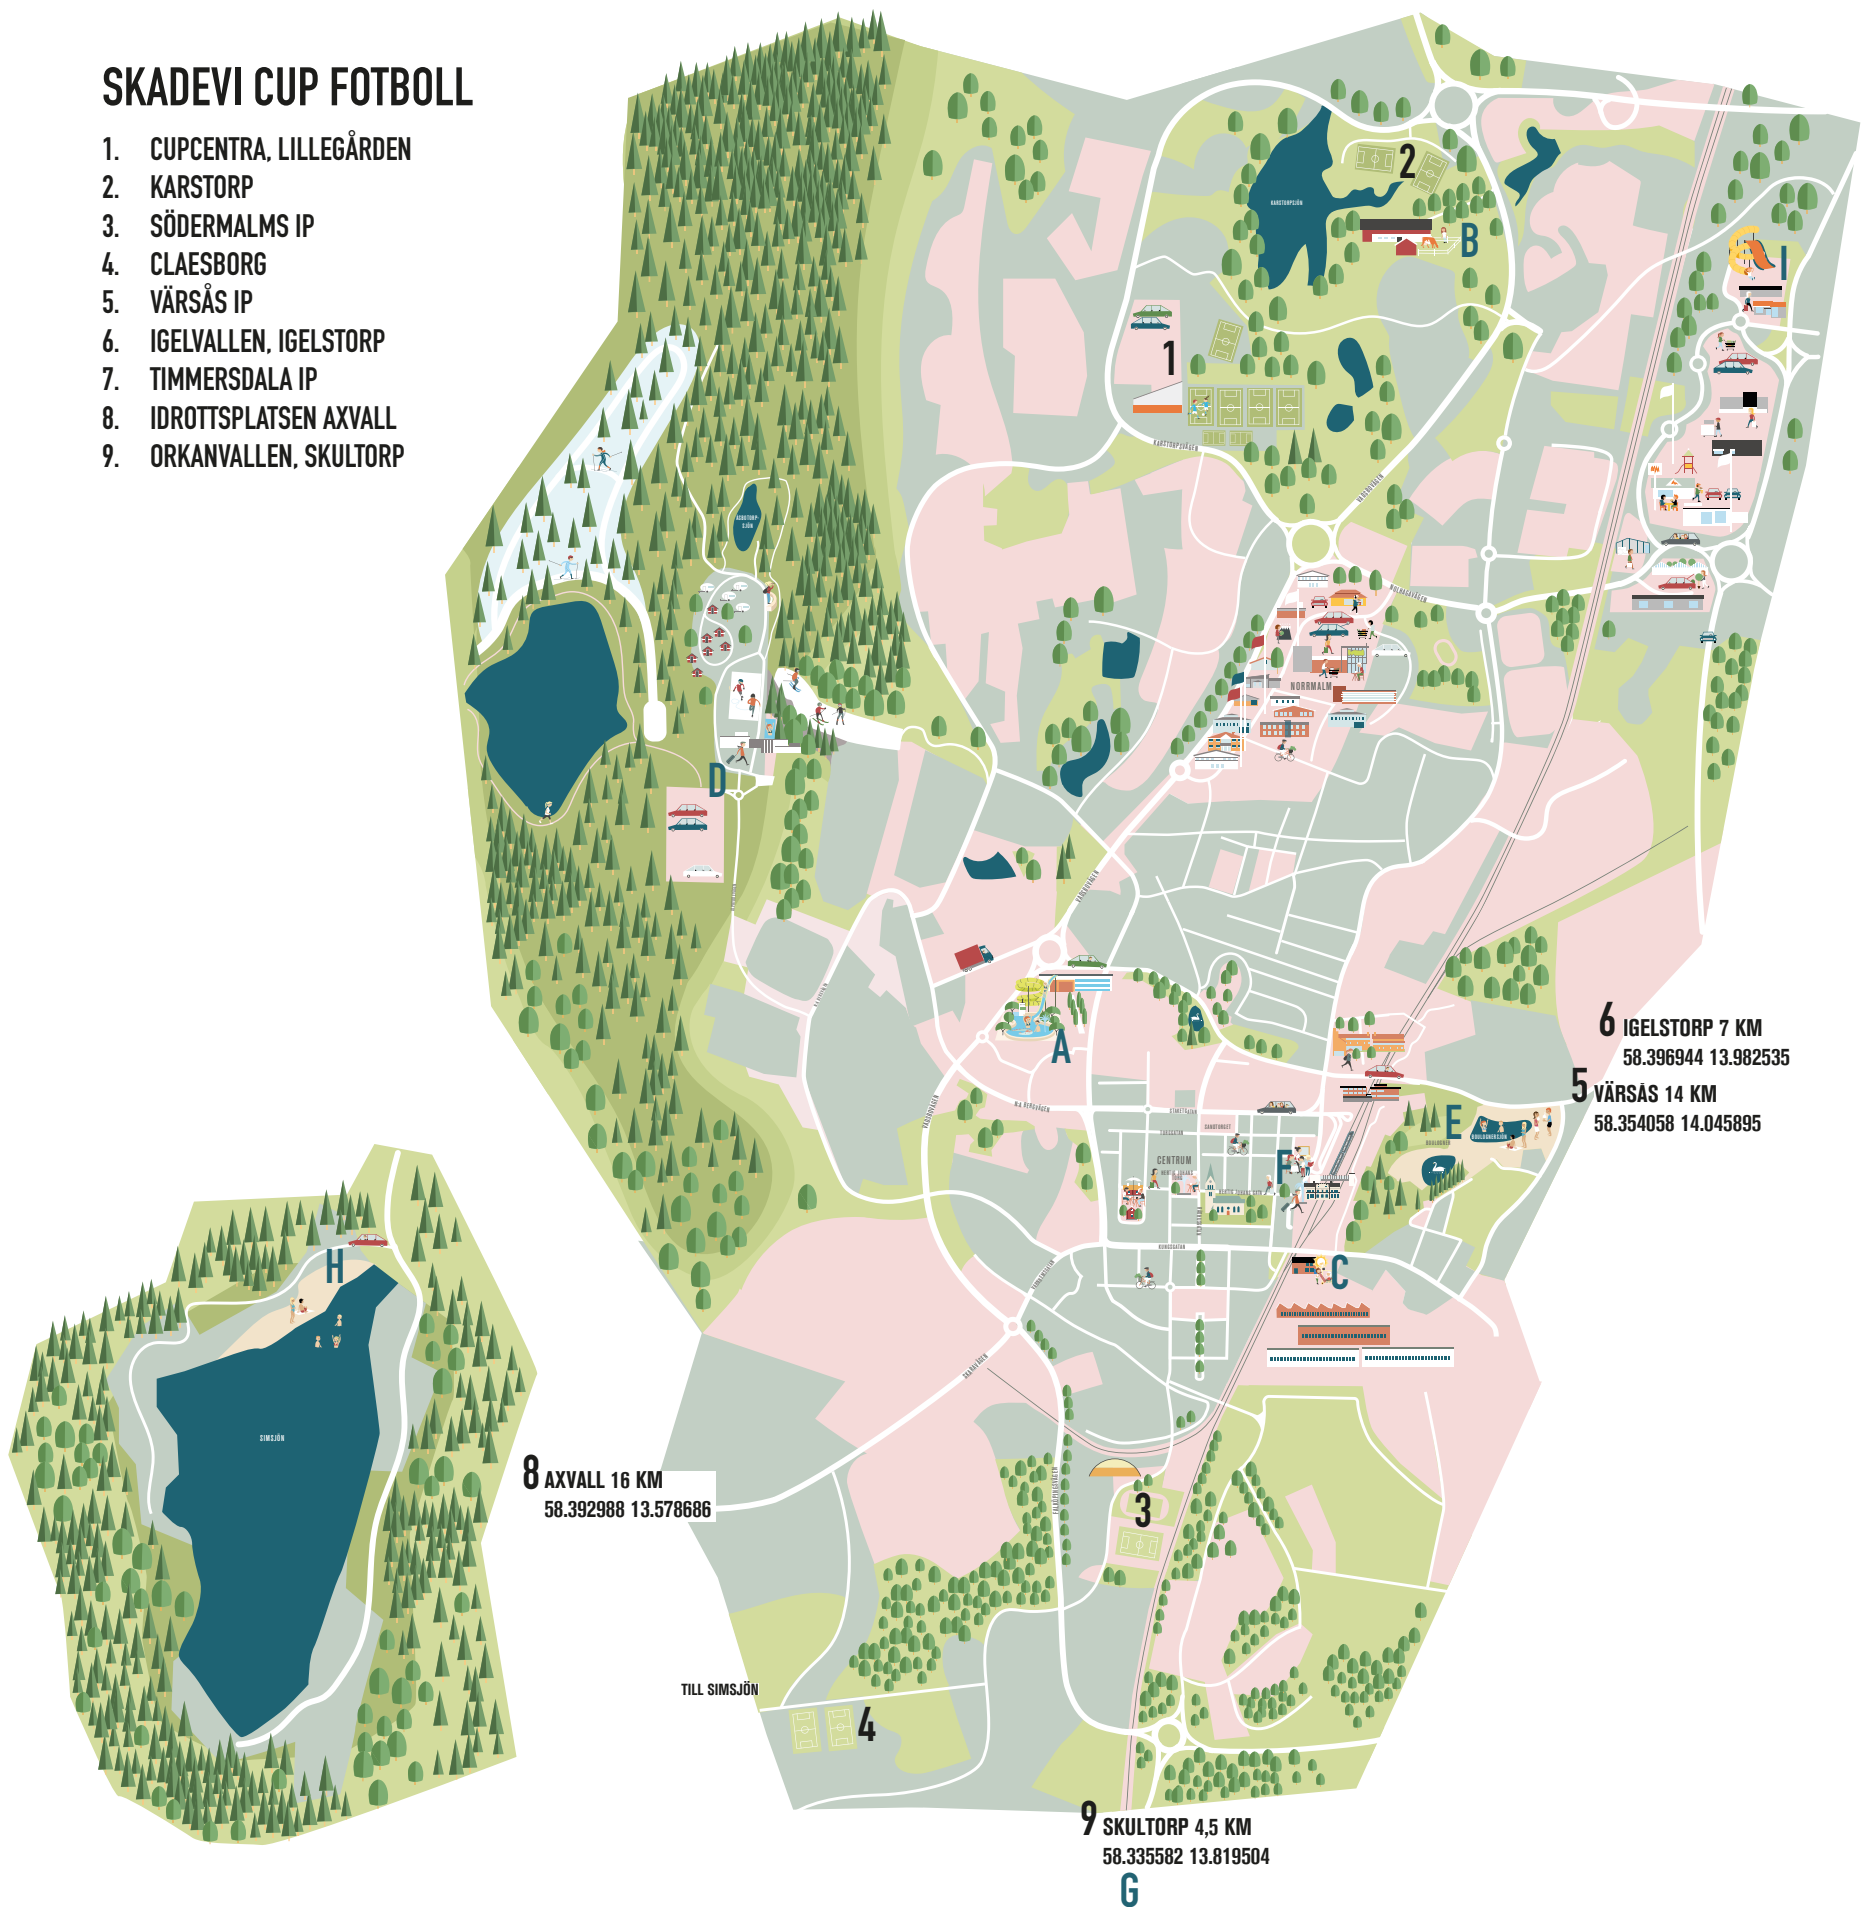

# KARTA SKÖVDE

HITTA FOTBOLLSPLANER OCH FÅ TIPS PÅ VAD DU KAN SE OCH GÖRA I SKÖVDE

7 TIMMERSDALA 16 KM  
58.528966 13.761910

## SKADEVI CUP FOTBOLL

1. CUPCENTRA, LILLEGÅRDEN
2. KARSTORP
3. SÖDERMALMS IP
4. CLAESBORG
5. VÄRSÅS IP
6. ISELVALLEN, ISELSTORP
7. TIMMERSDALA IP
8. IDROTTSPLATSEN AXVALL
9. ORKANVALLEN, SKULTORP

- D. BILLINGENS FRITIDSOMRÅDE - aktivitetsplats, utomhusbad, fiske, grillplatser, motions-, mountainbikespår, utsiktsplats.
- E. BOULOGNER - park, lekplats, konstgjord badsjö.
- F. ELINS MYSTERIUM - app för Ipad. Mysterium med helgonet Elin genom Skövdes historia! Start stadsbiblioteket.

- G. LASERDOME, SKULTORP - laserdomebana, upplevelsegolf, mångkamp, shuffleboard.
- H. SIMSJÖN - badsjö.
- I. STELLAS LEKLAND - lekland.